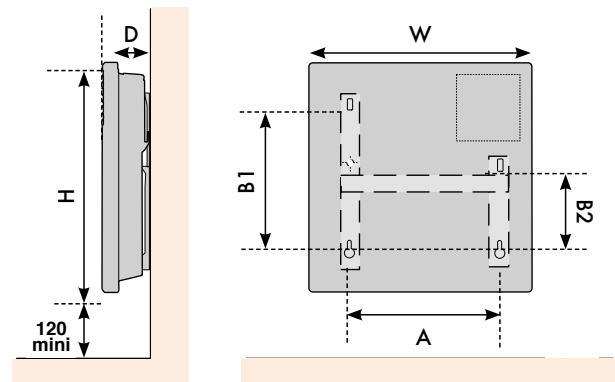

TELEPÍTÉSI MÉRETEK

KÖNNYŰ PROGRAMOZÁS

- **Kézi üzemmód:** Lehetővé teszi a készülék beállítását a kívánt hőmérsékletre MAXIMUM 30°C -ig.
- **Prog mód:** Lehetővé teszi akár 3 Komfort hőmérsékleti periódus beállítását napi (24 óra) 7 napon keresztül. Lehetőség napi program másolására a hét más napjain.

TEKNIKAI ADATOK/F127

TELJESÍTMÉNY (W)	MÉRETEK (mm)						TÖMEG (Kg)
	SZÉLESSÉG (W)	MAGASSÁG (H)	MÉLYSÉG (D)	A	B1	B2	
500	370	451	102	121	256	158	3.8
750	370	451	102	121	256	158	4
1000	447	451	102	195	256	158	4.2
1250	517	451	102	269	256	158	5
1500	590	451	102	343	256	158	5.5
2000	740	451	102	491	256	158	6.8