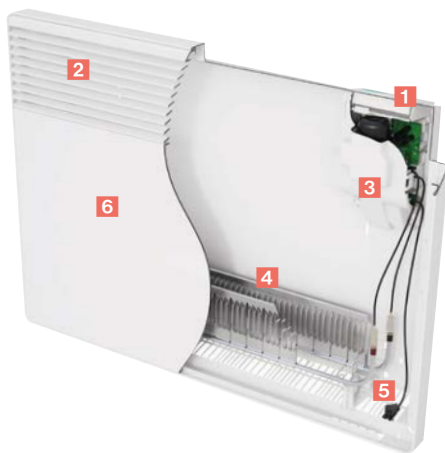

DIZÁJN

- Elülső hőkiömlő nyílás
- Szín: Fehér (RAL 9016)

AKTÍV ELEKTROMOS KONVEKTOR

500 TÓL 2000 W

Elérhető modellek**

F127

Digitális vezérlés

Energia megtakarítás

Technológia

Fűtőelem típusa

F127

- 1 Hőmérséklet és üzemmód kijelzése
- 2 Navigáló gombok
- 3 Hozzáférés a menühöz/ellenőrzés
- 4 Energiafogyasztás mutató

- 1 LCD digitális vezérlés
- 2 Hőkiömlő nyílás
- 3 Túlmelegedés védelem
- 4 Burkolt fűtőelem alumínium difúzorral
- 5 Szoba hőmérséklet érzékelő
- 6 Elülső panel