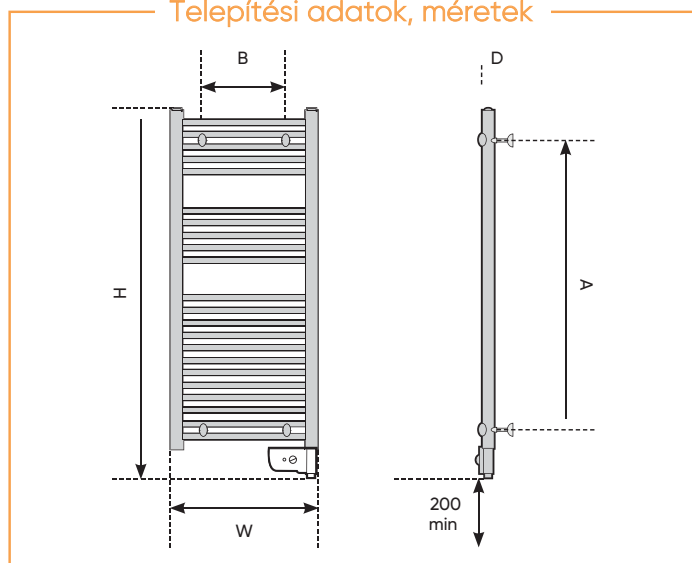

Telepítési adatok, méretek