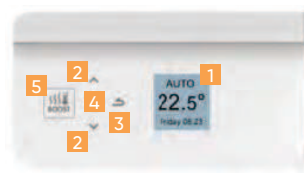

300 – 500 W (KESKENY)

500 – 1000 W (NORMÁL)

- 1 Törölköző-szárító
- 2 Túlfűtés elleni védelem
- 3 Fűtőelem
- 4 Szobahőmérséklet-érzékelő
- 5 Vezérlőegység
- 6 Hővezető folyadék
- 7 Független fűtőcsövek

2012

- 1 Fűtés visszajelző-lámpa
- 2 Gyorsfűtés-lámpa
- 3 Üzem mód választógomb
- 4 Hőmérséklet-állító gomb

2012 DIGITAL

- 1 LCD kijelző
- 2 Navigáló gombok
- 3 Vissza gomb
- 4 Menü / kiválasztó gomb
- 5 Boost funkció